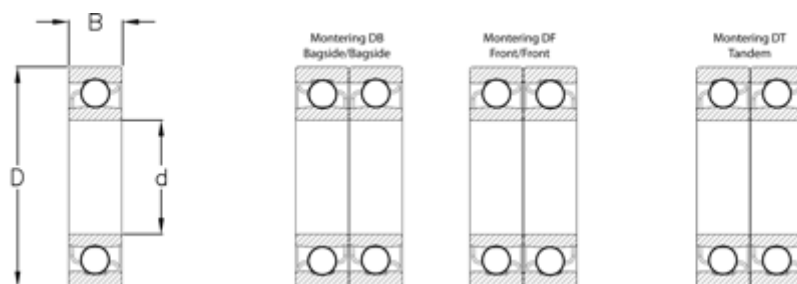

Varenummer: 570808001607
Beskrivelse: NSK Vinkelkontaktleje 7916C
d=80 D=110 B=16 Vinkel 15°

Mål

B = 16
D = 110
d = 80